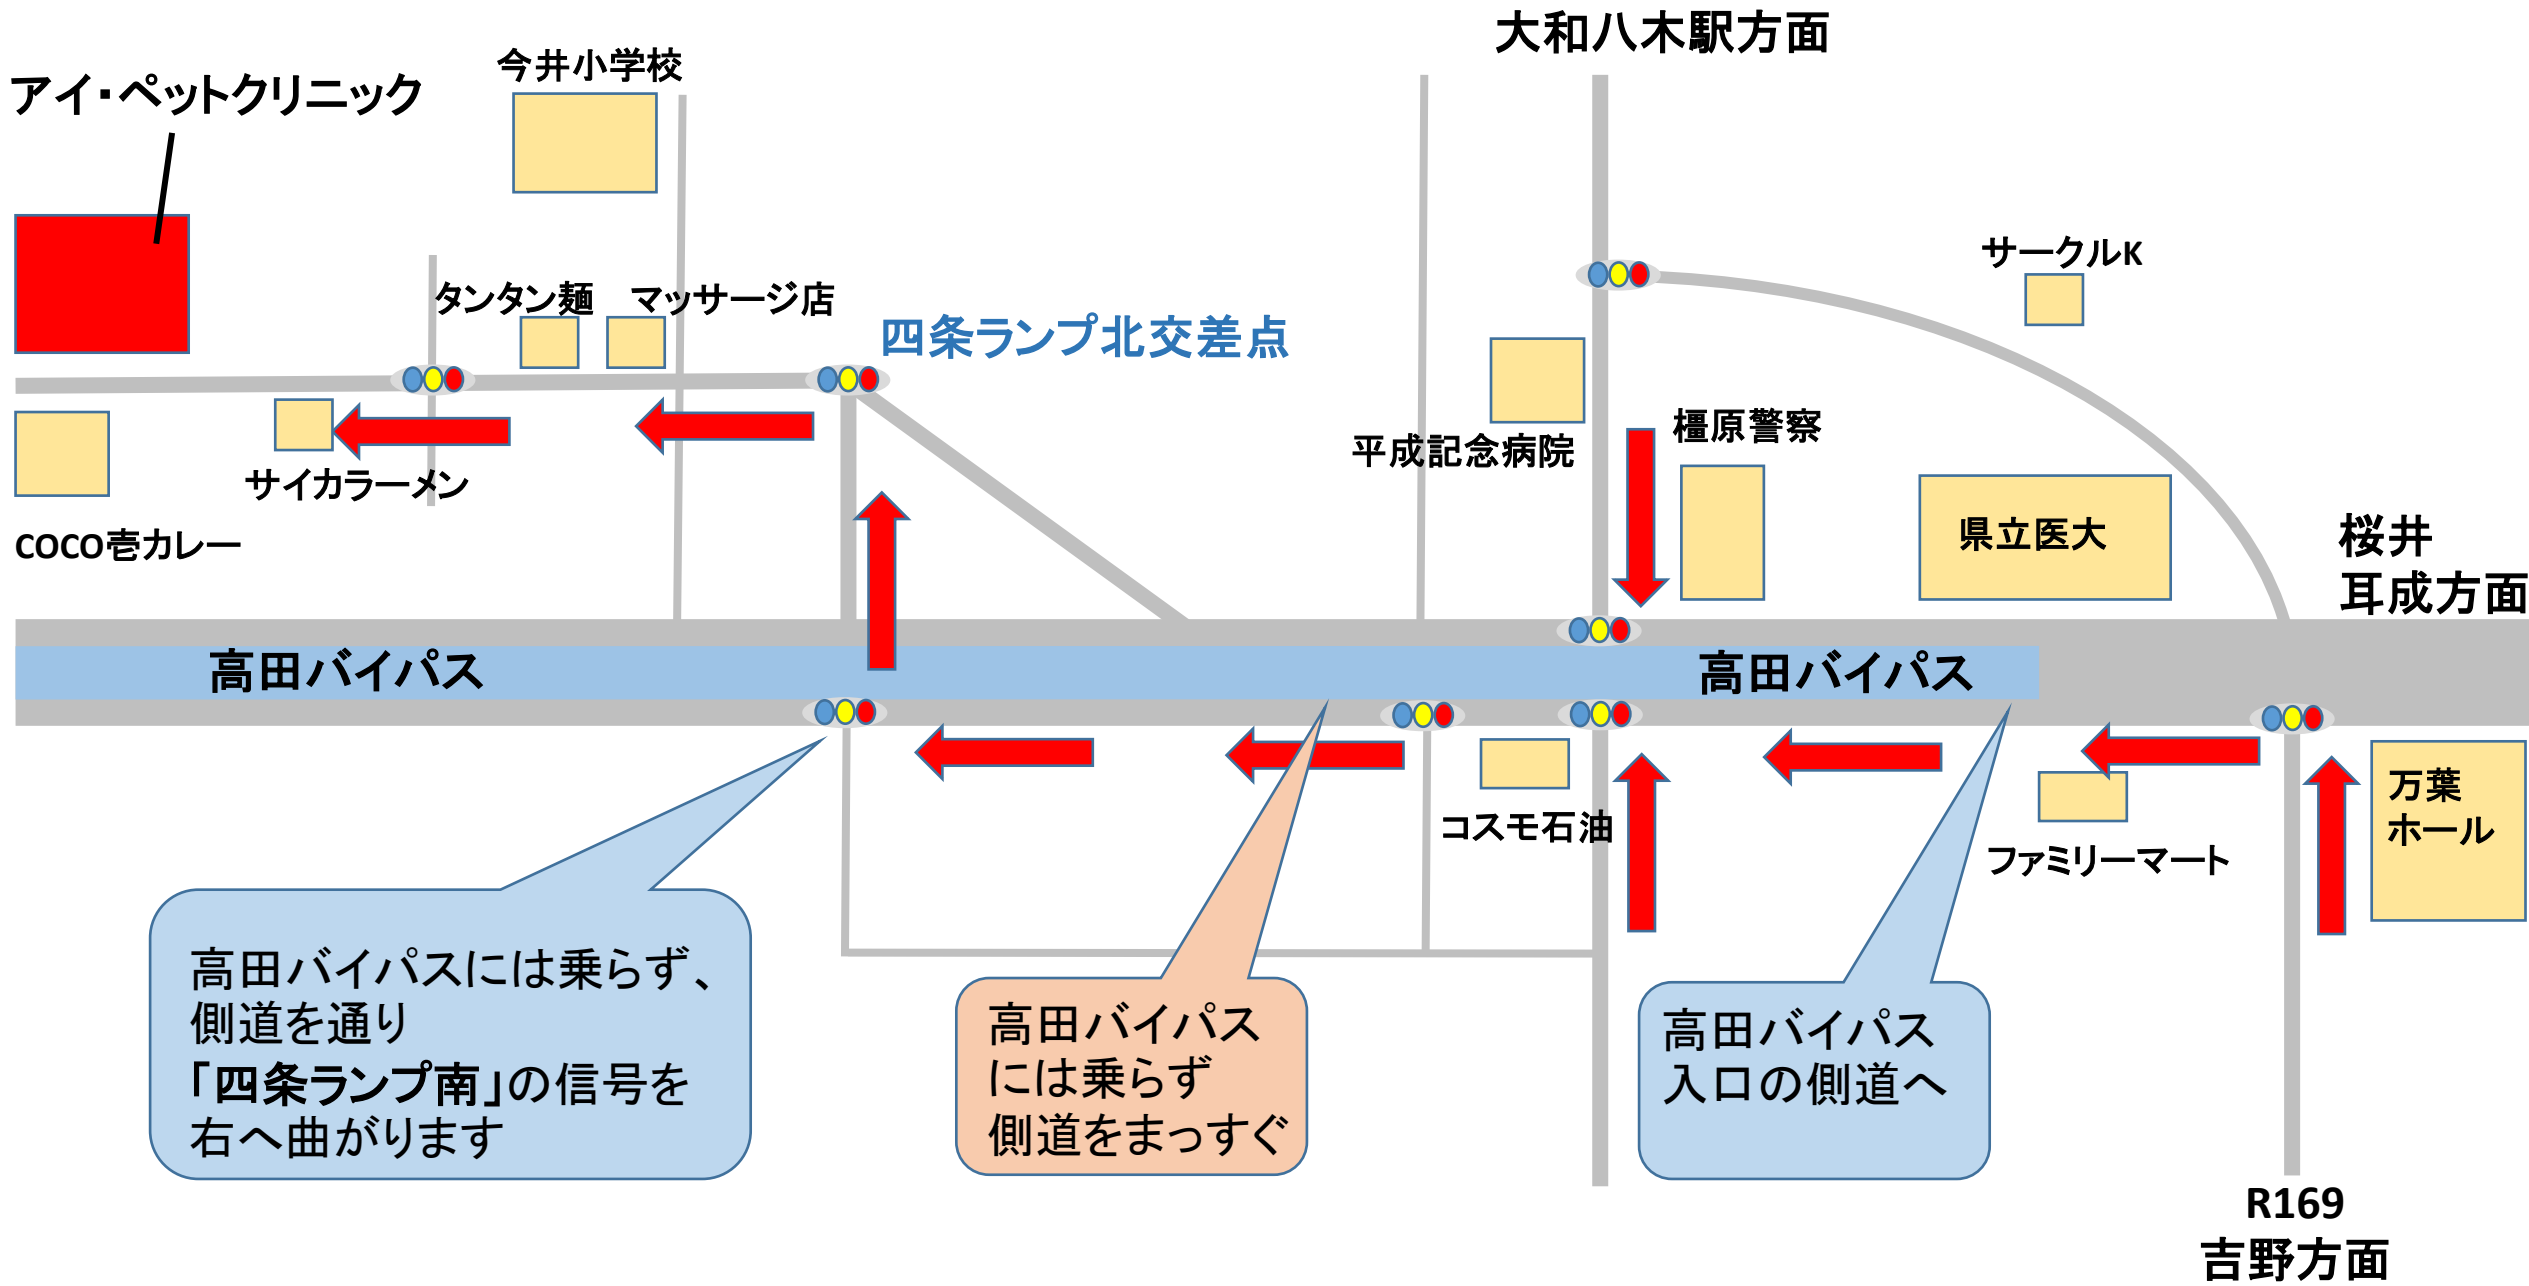

京奈和自動車道 郡山方面

国道24号線

BIG

土橋交差点

中和幹線

マクドナルド

モスバーガー

葛本交差点

橿原警察

奈良県立医科大学

ABCマート

パチンコ
スーパーコスモ

ローソン

COCO壱番屋

橿原万葉ホール

イオンモール橿原アルル

高田バイパス

【大阪・高田方面からお越しの場合】
雲梯ランプの「五井」出口を降りて、
2つ目の信号を左へ。

拡大図をご覧ください

京奈和自動車道 和歌山方面

国道169号線

国道166号

レオパレスの駐車場

臨時
駐車場
(砂利)

駐車場
12台分

アイ・ペットクリニック

FreeChild