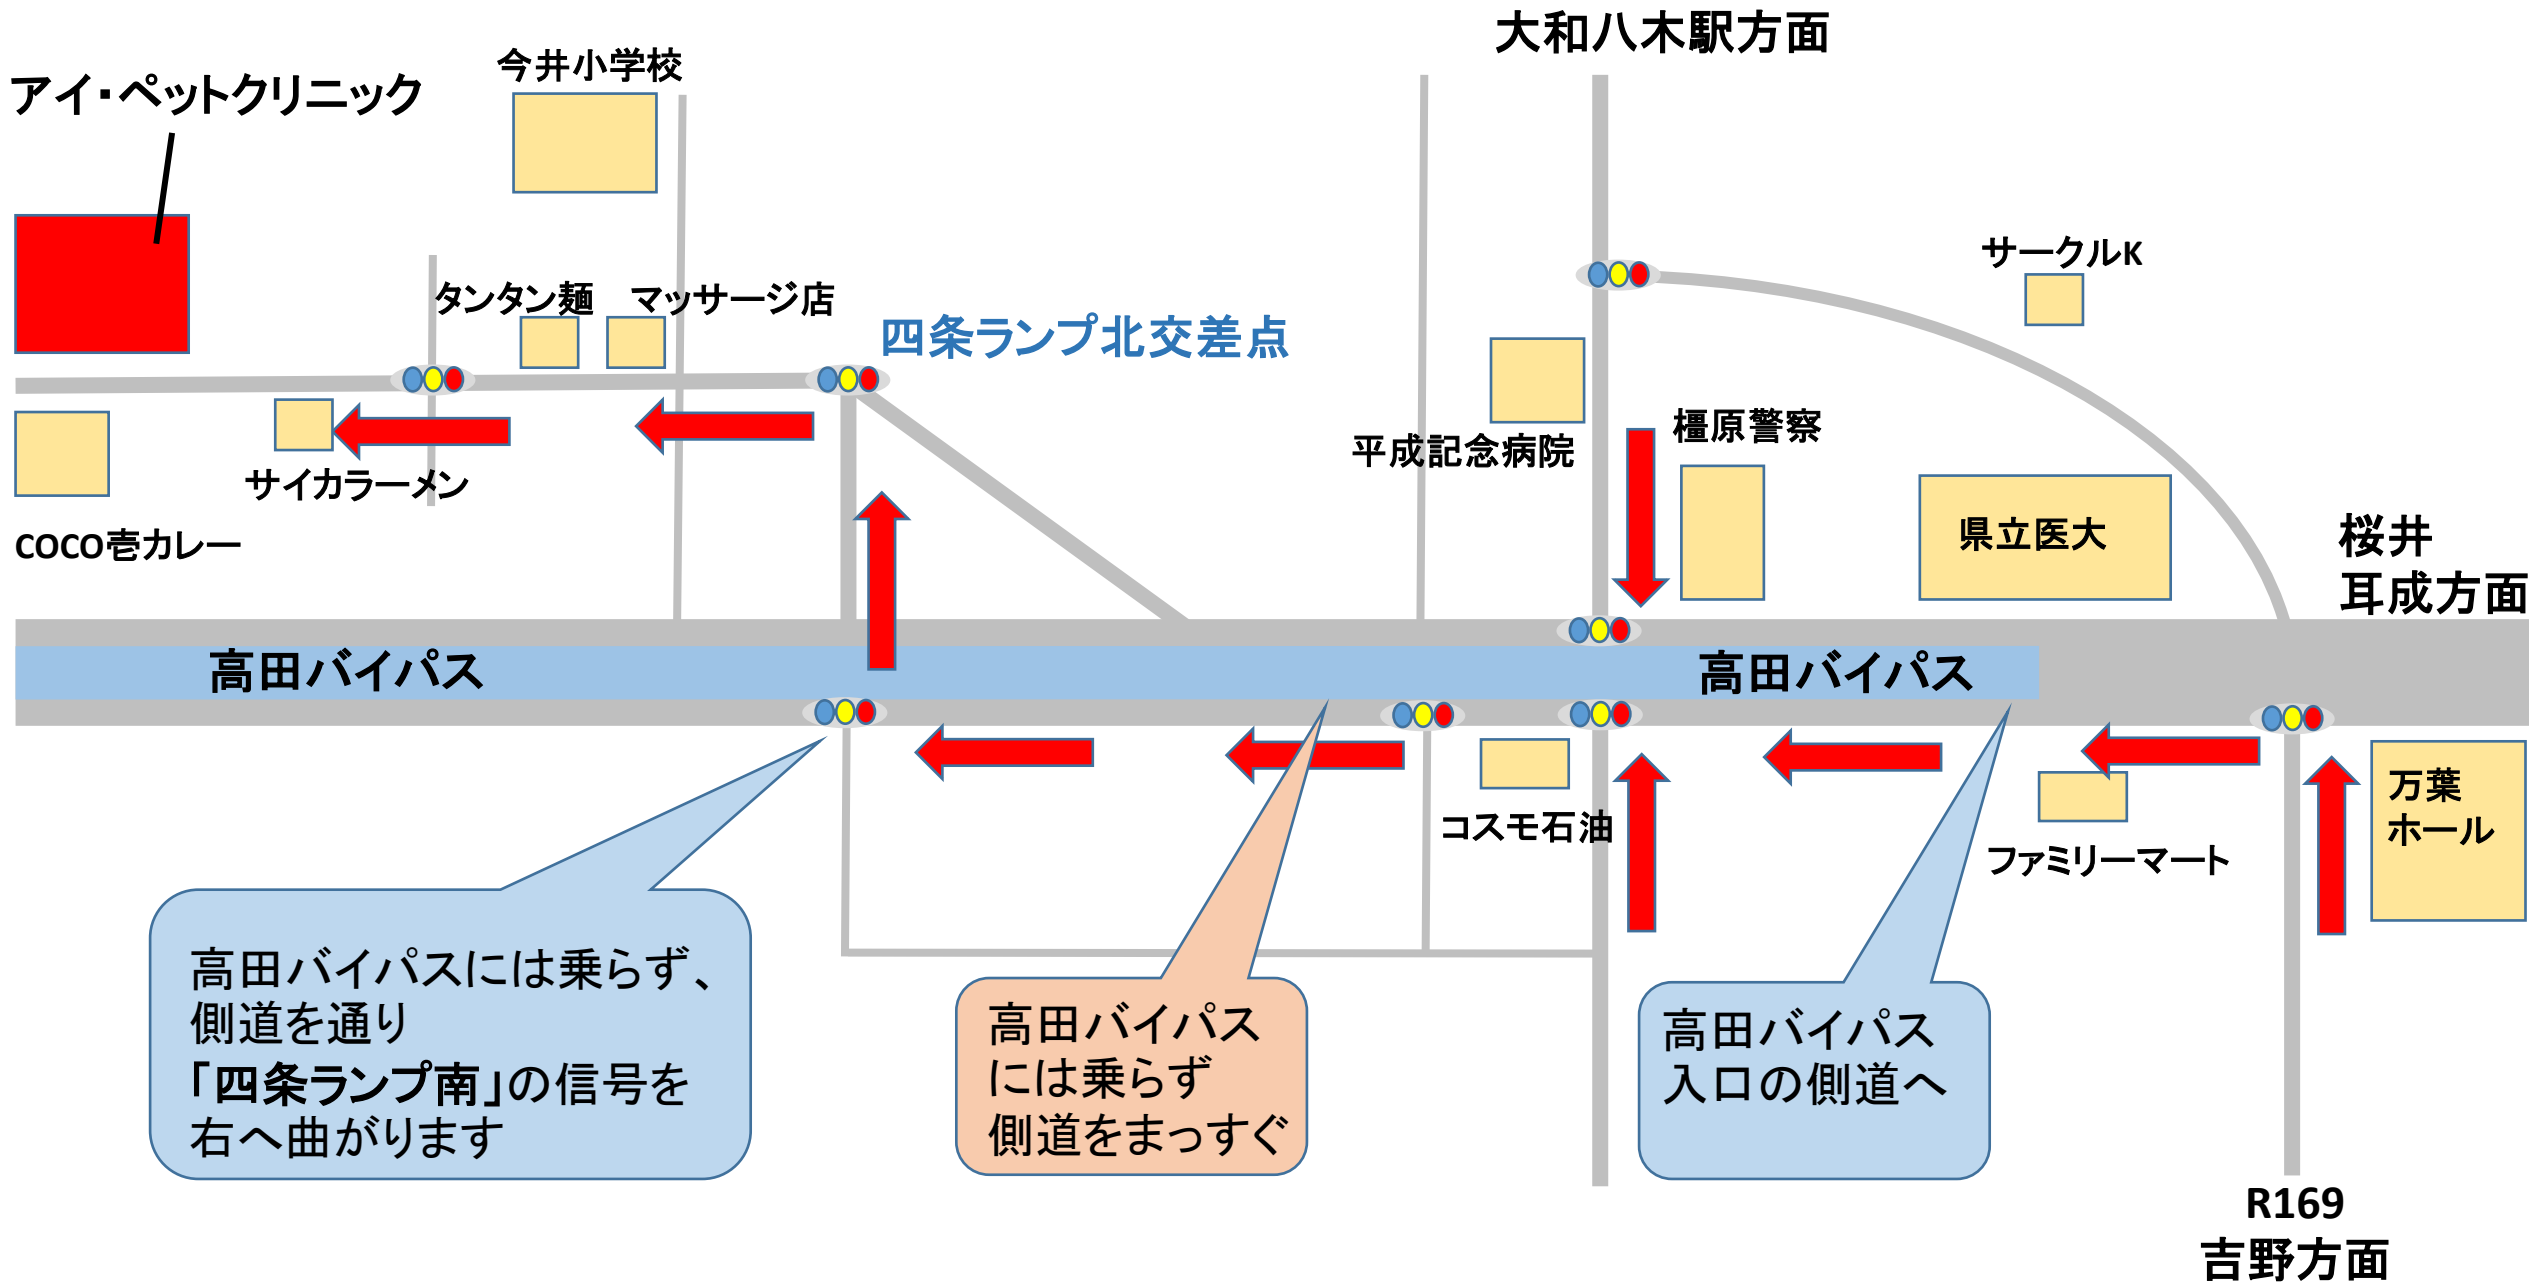

京奈和自動車道 郡山方面

国道24号線

BIG

土橋交差点

中和幹線

マクドナルド

モスバーガー

葛本交差点

高田バイパス

橿原万葉ホール

橿原万葉ホール

【大阪・高田方面からお越しの場合】
雲梯ランプの「五井」出口を降りて、
2つ目の信号を左へ。

拡大図をご覧ください

京奈和自動車道 和歌山方面

国道169号線

国道166号

レオパレスの駐車場

臨時
駐車場
(砂利)

駐車場
12台分

ドッグラン

TailTail

FreeChild

アイ・ペットクリニック